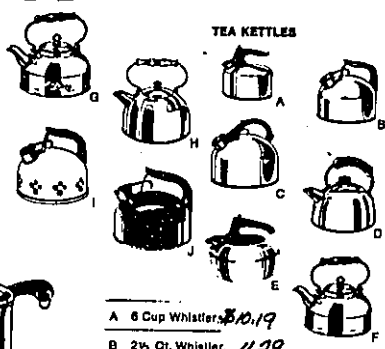

13 PC SET : \$69.99
 9 PC SET : \$49.99
 STAINLESS STEEL
 OR COPPER BOTTOM
 15 PC SET : \$99.99

TEA KETTLES

- A 6 Cup Whistler \$10.19
- B 2 1/2 Qt. Whistler 11.99
- C 3 1/2 Qt. Whistler 14.99
- D 2 Qt. Non-Whistler 14.99
- D 3 Qt. Non-Whistler 17.99
- D 5 Qt. Non-Whistler 20.49
- E 2 Qt. All Stainless 18.79
- F 2 Qt. Colonial 17.99
- G 2 Qt. Colonial, Signature 17.99
- H 1 Qt. New England, Solid Copper 16.49
- H 2 Qt. New England, Solid Copper 17.49
- H 3 Qt. New England, Solid Copper 20.49
- H 5 Qt. New England, Solid Copper 29.99
- I 2 1/2 Qt. Whistler 9.79
- I 2 1/2 Qt. Whistler (Harvest Gold) 9.79
- I 2 1/2 Qt. Whistler 9.79
- J 2 1/2 Qt. Whistler 9.79