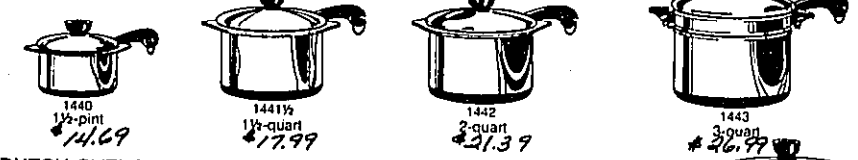

DOUBLE BOILERS